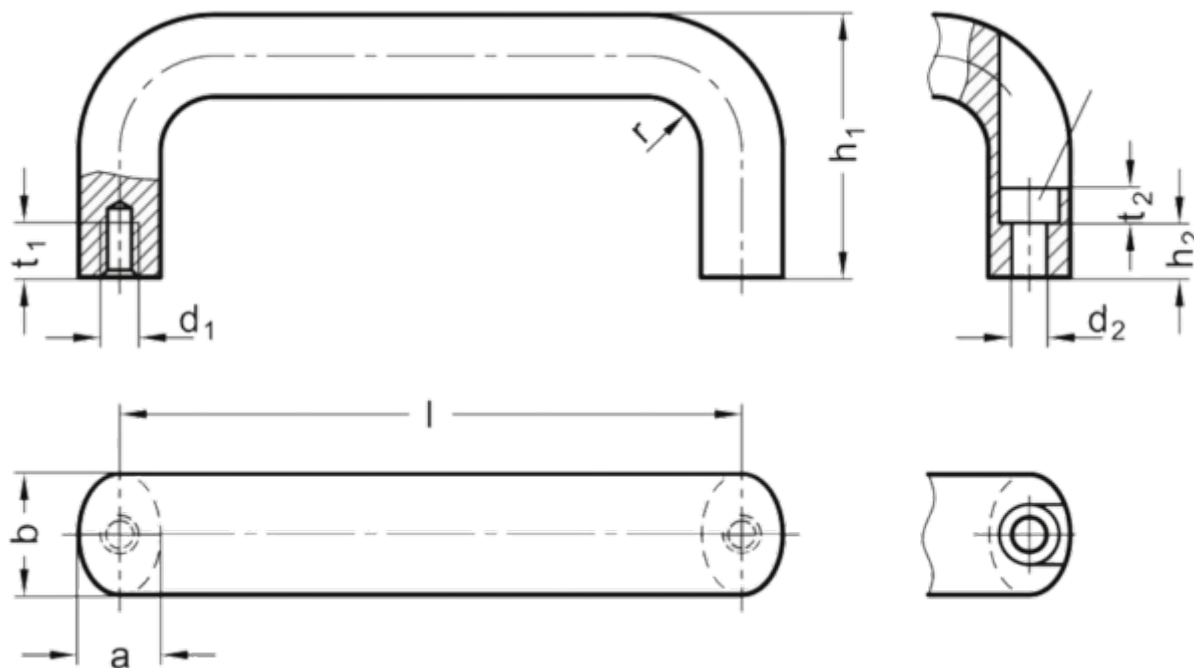

Varenummer: 20565520160AGP

Beskrivelse: E+G Bøjlegreb GN 565.5-20-160-A-GP

## Mål

$a = 13$

$b = 20$

$d_1 = M6$

$d_2 = 5.4$

$h_1 = 51$

$h_2 = 13.5$

$l = 160$

$r = 13$

$t_1 = 10$

$t_2 = 5.5$

Vægt i (g) = -